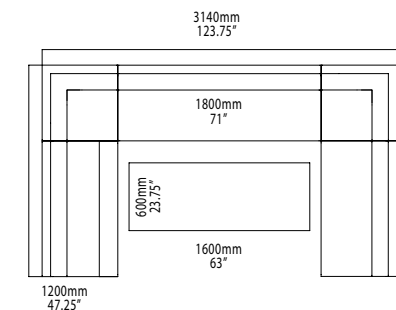

Pixel - 1x Power & 1x TUF A+C

Pixel
1x Power +TUF

Important things to note

Not recommended to be upholstered in Grade 1 fabrics

Raft Plus - Line drawings

R+/CONFIG/1

R+/CONFIG/2

RAFT PLUS R+...	Code:	Description	COM / 1 2 3 4 5 6 7 8 9 10										(ly)	(lb)
			1	2	3	4	5	6	7	8	9	10		
	R+/1	23.5" (600mm) wide unit	2030	2126	2236	2310	2440	2532	2698	2884	3122	3344	3.50	-
		Lumbar panel to above	360	394	434	462	510	544	604	672	758	838	1.25	-
		TOTAL	2390	2520	2670	2772	2950	3076	3302	3556	3880	4182	4.75	-
	R+/2	47.25" (1200mm) wide unit	3940	4090	4262	4378	4582	4726	4986	5278	5652	6000	5.50	-
		Lumbar panel to above	698	732	772	800	848	882	942	1010	1096	1176	2.00	-
		TOTAL	4638	4822	5034	5178	5430	5608	5928	6288	6748	7176	7.50	-
	R+/3	70.75" (1800mm) wide unit	4360	4544	4754	4896	5146	5322	5640	5998	6458	6884	6.75	-
		Lumbar panel to above	770	832	902	950	1034	1094	1200	1320	1474	1616	2.25	-
		TOTAL	5130	5376	5656	5846	6180	6416	6840	7318	7932	8500	9.00	-
	R+/C	Optional 11.75" (300mm) High-back rest	1528	1590	1660	1708	1792	1852	1958	2078	2232	2374	2.25	-
		Corner unit	3128	3250	3390	3486	3654	3772	3984	4224	4530	4814	4.50	-
		Lumbar panel to above	554	588	628	656	704	738	798	866	952	1032	1.25	-
	R+/30/IF	TOTAL	3682	3838	4018	4142	4358	4510	4782	5090	5482	5846	5.75	-
		Optional 11.75" (300mm) High-back rest	1340	1388	1444	1482	1548	1594	1678	1772	1892	2004	1.75	-
		30 degree unit	2134	2230	2340	2414	2544	2636	2802	2988	3226	3448	3.50	-
	R+/45/IF	Lumbar panel to above	380	414	454	482	530	564	624	692	778	858	1.25	-
		TOTAL	2514	2644	2794	2896	3074	3200	3426	3680	4004	4306	4.75	-
		Optional 11.75" (300mm) High-back rest	636	670	710	738	786	820	880	948	1034	1114	1.25	-
	R+/60/IF	45 degree unit	2882	3004	3144	3240	3408	3526	3738	3978	4284	4568	4.50	-
		Lumbar panel to above	512	546	586	614	662	696	756	824	910	990	1.25	-
		TOTAL	3394	3550	3730	3854	4070	4222	4494	4802	5194	5558	5.75	-
	R+/90/IF	Optional 11.75" (300mm) High-back rest	864	898	938	966	1014	1048	1108	1176	1262	1342	1.75	-
		60 degree unit	3954	4104	4276	4392	4596	4740	5000	5292	5666	6014	5.50	-
		Lumbar panel to above	702	764	834	882	966	1026	1132	1252	1406	1548	2.00	-
	R+/90/IF	TOTAL	4656	4868	5110	5274	5562	5766	6132	6544	7072	7562	7.50	-
		Optional 11.75" (300mm) High-back rest	1120	1182	1252	1300	1384	1444	1550	1670	1824	1966	2.25	-
		90 degree unit	4988	5198	5440	5604	5892	6094	6460	6872	7400	7890	7.75	-
	R+/90/IF	Lumbar panel to above	882	944	1014	1062	1146	1206	1312	1432	1586	1728	2.25	-
		TOTAL	5870	6142	6454	6666	7038	7300	7772	8304	8986	9618	10.00	-
		Optional 11.75" (300mm) High-back rest	1382	1458	1544	1602	1704	1776	1906	2052	2240	2414	2.75	-