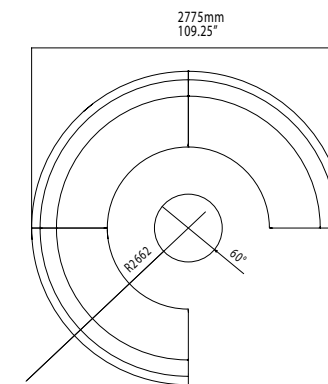

Pixel - 1x Power & 1x TUF A+C

Pixel
1x Power +TUF

Important things to note

Not recommended to be upholstered in Grade 1 fabrics

Raft Plus - Line drawings

R+/CONFIG/1

R+/CONFIG/2

RAFT PLUS R+...	Code:	Description	COM / 1 2 3 4 5 6 7 8 9 10										(ly)	(lb)
			1	2	3	4	5	6	7	8	9	10		
	R+/1	23.5" (600mm) wide unit	2030	2126	2236	2310	2440	2532	2698	2884	3122	3344	3.50	-
		Lumbar panel to above	360	394	434	462	510	544	604	672	758	838	1.25	-
		TOTAL	2390	2520	2670	2772	2950	3076	3302	3556	3880	4182	4.75	-
	R+/2	47.25" (1200mm) wide unit	3940	4090	4262	4378	4582	4726	4986	5278	5652	6000	5.50	-
		Lumbar panel to above	698	732	772	800	848	882	942	1010	1096	1176	2.00	-
		TOTAL	4638	4822	5034	5178	5430	5608	5928	6288	6748	7176	7.50	-
	R+/3	70.75" (1800mm) wide unit	4360	4544	4754	4896	5146	5322	5640	5998	6458	6884	6.75	-
		Lumbar panel to above	770	832	902	950	1034	1094	1200	1320	1474	1616	2.25	-
		TOTAL	5130	5376	5656	5846	6180	6416	6840	7318	7932	8500	9.00	-
	R+/C	Optional 11.75" (300mm) High-back rest	1528	1590	1660	1708	1792	1852	1958	2078	2232	2374	2.25	-
		Corner unit	3128	3250	3390	3486	3654	3772	3984	4224	4530	4814	4.50	-
		Lumbar panel to above	554	588	628	656	704	738	798	866	952	1032	1.25	-
	R+/30/IF	TOTAL	3682	3838	4018	4142	4358	4510	4782	5090	5482	5846	5.75	-
		Optional 11.75" (300mm) High-back rest	1340	1388	1444	1482	1548	1594	1678	1772	1892	2004	1.75	-
		30 degree unit	2134	2230	2340	2414	2544	2636	2802	2988	3226	3448	3.50	-
	R+/45/IF	Lumbar panel to above	380	414	454	482	530	564	624	692	778	858	1.25	-
		TOTAL	2514	2644	2794	2896	3074	3200	3426	3680	4004	4306	4.75	-
		Optional 11.75" (300mm) High-back rest	636	670	710	738	786	820	880	948	1034	1114	1.25	-
	R+/60/IF	45 degree unit	2882	3004	3144	3240	3408	3526	3738	3978	4284	4568	4.50	-
		Lumbar panel to above	512	546	586	614	662	696	756	824	910	990	1.25	-
		TOTAL	3394	3550	3730	3854	4070	4222	4494	4802	5194	5558	5.75	-
	R+/90/IF	Optional 11.75" (300mm) High-back rest	864	898	938	966	1014	1048	1108	1176	1262	1342	1.75	-
		60 degree unit	3954	4104	4276	4392	4596	4740	5000	5292	5666	6014	5.50	-
		Lumbar panel to above	702	764	834	882	966	1026	1132	1252	1406	1548	2.00	-
	R+/90/IF	TOTAL	4656	4868	5110	5274	5562	5766	6132	6544	7072	7562	7.50	-
		Optional 11.75" (300mm) High-back rest	1120	1182	1252	1300	1384	1444	1550	1670	1824	1966	2.25	-
		90 degree unit	4988	5198	5440	5604	5892	6094	6460	6872	7400	7890	7.75	-
	R+/90/IF	Lumbar panel to above	882	944	1014	1062	1146	1206	1312	1432	1586	1728	2.25	-
		TOTAL	5870	6142	6454	6666	7038	7300	7772	8304	8986	9618	10.00	-
		Optional 11.75" (300mm) High-back rest	1382	1458	1544	1602	1704	1776	1906	2052	2240	2414	2.75	-