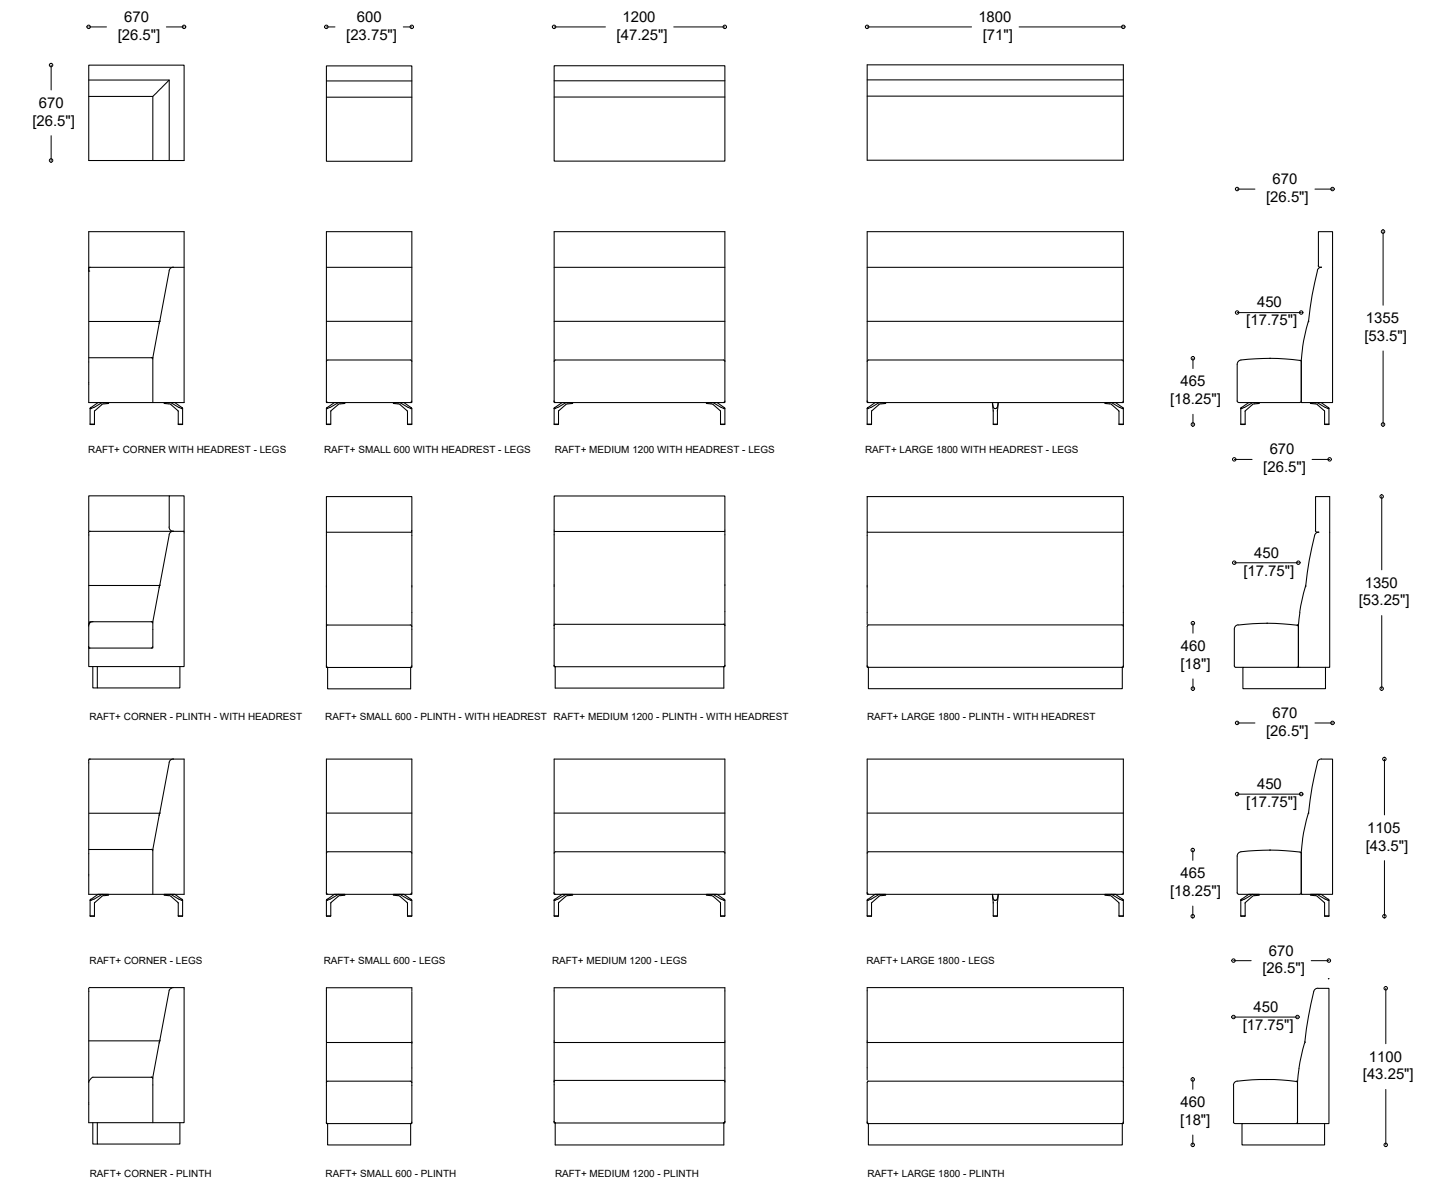

Pixel - 1x Power & 1x TUF A+C

Pixel
1x Power +TUF

Important things to note

Not recommended to be upholstered in Grade 1 fabrics

Raft Plus - Line drawings

R+/CONFIG/1

R+/CONFIG/2

RAFT PLUS R+...	Code:	Description	COM / 1 2 3 4 5 6 7 8 9 10										(ly)	(lb)
			1	2	3	4	5	6	7	8	9	10		
	R+/1	23.5" (600mm) wide unit	2030	2126	2236	2310	2440	2532	2698	2884	3122	3344	3.50	-
		Lumbar panel to above	360	394	434	462	510	544	604	672	758	838	1.25	-
		TOTAL	2390	2520	2670	2772	2950	3076	3302	3556	3880	4182	4.75	-
	R+/2	47.25" (1200mm) wide unit	3940	4090	4262	4378	4582	4726	4986	5278	5652	6000	5.50	-
		Lumbar panel to above	698	732	772	800	848	882	942	1010	1096	1176	2.00	-
		TOTAL	4638	4822	5034	5178	5430	5608	5928	6288	6748	7176	7.50	-
	R+/3	70.75" (1800mm) wide unit	4360	4544	4754	4896	5146	5322	5640	5998	6458	6884	6.75	-
		Lumbar panel to above	770	832	902	950	1034	1094	1200	1320	1474	1616	2.25	-
		TOTAL	5130	5376	5656	5846	6180	6416	6840	7318	7932	8500	9.00	-
	R+/C	Optional 11.75" (300mm) High-back rest	1528	1590	1660	1708	1792	1852	1958	2078	2232	2374	2.25	-
		Corner unit	3128	3250	3390	3486	3654	3772	3984	4224	4530	4814	4.50	-
		Lumbar panel to above	554	588	628	656	704	738	798	866	952	1032	1.25	-
	R+/30/IF	TOTAL	3682	3838	4018	4142	4358	4510	4782	5090	5482	5846	5.75	-
		Optional 11.75" (300mm) High-back rest	1340	1388	1444	1482	1548	1594	1678	1772	1892	2004	1.75	-
		30 degree unit	2134	2230	2340	2414	2544	2636	2802	2988	3226	3448	3.50	-
	R+/45/IF	Lumbar panel to above	380	414	454	482	530	564	624	692	778	858	1.25	-
		TOTAL	2514	2644	2794	2896	3074	3200	3426	3680	4004	4306	4.75	-
		Optional 11.75" (300mm) High-back rest	636	670	710	738	786	820	880	948	1034	1114	1.25	-
	R+/60/IF	45 degree unit	2882	3004	3144	3240	3408	3526	3738	3978	4284	4568	4.50	-
		Lumbar panel to above	512	546	586	614	662	696	756	824	910	990	1.25	-
		TOTAL	3394	3550	3730	3854	4070	4222	4494	4802	5194	5558	5.75	-
	R+/90/IF	Optional 11.75" (300mm) High-back rest	864	898	938	966	1014	1048	1108	1176	1262	1342	1.75	-
		60 degree unit	3954	4104	4276	4392	4596	4740	5000	5292	5666	6014	5.50	-
		Lumbar panel to above	702	764	834	882	966	1026	1132	1252	1406	1548	2.00	-
	R+/90/IF	TOTAL	4656	4868	5110	5274	5562	5766	6132	6544	7072	7562	7.50	-
		Optional 11.75" (300mm) High-back rest	1120	1182	1252	1300	1384	1444	1550	1670	1824	1966	2.25	-
		90 degree unit	4988	5198	5440	5604	5892	6094	6460	6872	7400	7890	7.75	-
	R+/90/IF	Lumbar panel to above	882	944	1014	1062	1146	1206	1312	1432	1586	1728	2.25	-
		TOTAL	5870	6142	6454	6666	7038	7300	7772	8304	8986	9618	10.00	-
		Optional 11.75" (300mm) High-back rest	1382	1458	1544	1602	1704	1776	1906	2052	2240	2414	2.75	-